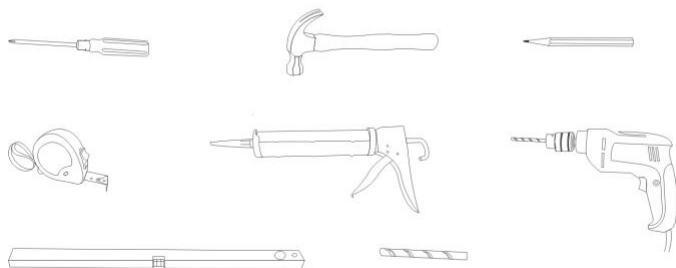

MOBILE SOSPESO ARREDO BAGNO EASY

Mobile bagno sospeso moderno Dimensioni mobile: 70X4858 Specchiera: 60x80 cm.

I cassetti sono tutti a chiusura ammortizzata e rallentata.

Guarda tutti i modelli disponibili e acquista direttamente online.

Clicca sul link

[MOBILI BAGNO MODERNI](#)

OL-9139

E' possibile aggiungere a parte anche la colonna sospesa laterale (disponibile in 3 colori diversi) al costo di **69€** (**se acquisti più di un mobile insieme paghi una sola spesa di spedizione**).

Guarda tutti i modelli disponibili e acquista direttamente online.

Clicca sul link

[ARREDO BAGNO MODERNO](#)

Mobile bagno sospeso EASY

Il **mobile bagno sospeso moderno EASY** può essere fissato a muro con le apposite viti e tasselli.